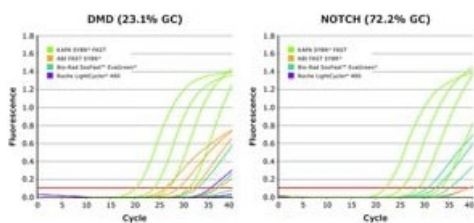

KK4600

KK4600

Identificativi Prodotto

Reference: KK4600

Descrizione

Dati Tecnici

Shipped on ICE/no ICE: WICE
SAP Pack with Pack Qty: 1X1EA